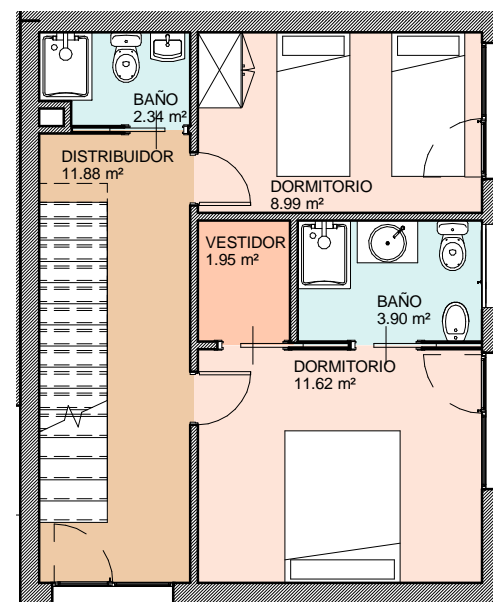

1 PLANTA BAJA
A026 1 : 100

2 PLANTA PRIMERA T2b
A026 1 : 100

3 PLANTA SEGUNDA T2b
A026 1 : 100

Vivienda			
Uso (tipo)	Cantidad	Sup. útil (m²)	Sup. cons. (m²)
VIVIENDA TIPO 2		109.40	134.19

Notación:
 Sup. útil: Superficie útil
 Sup. cons.: Superficie construida

Documento informativo no contractual. Las superficies podrán sufrir las variaciones mínimas propias de las exigencias técnicas de la realización del Proyecto de Ejecución de la obra. La distribución del mobiliario de cocina es orientativa y el mobiliario restante no se entiende incluido en la vivienda, apareciendo en el plano a efectos meramente decorativos.