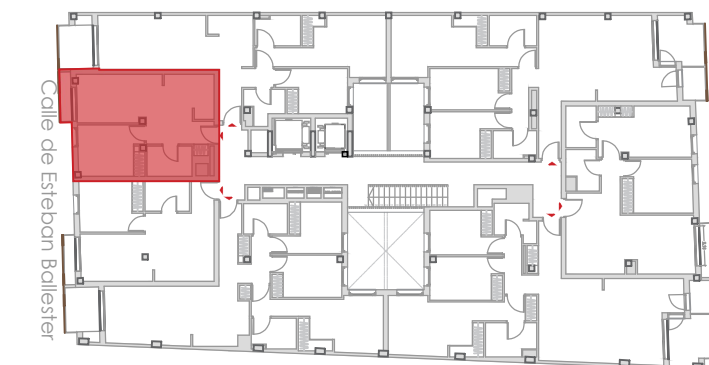

PLANTA TIPO