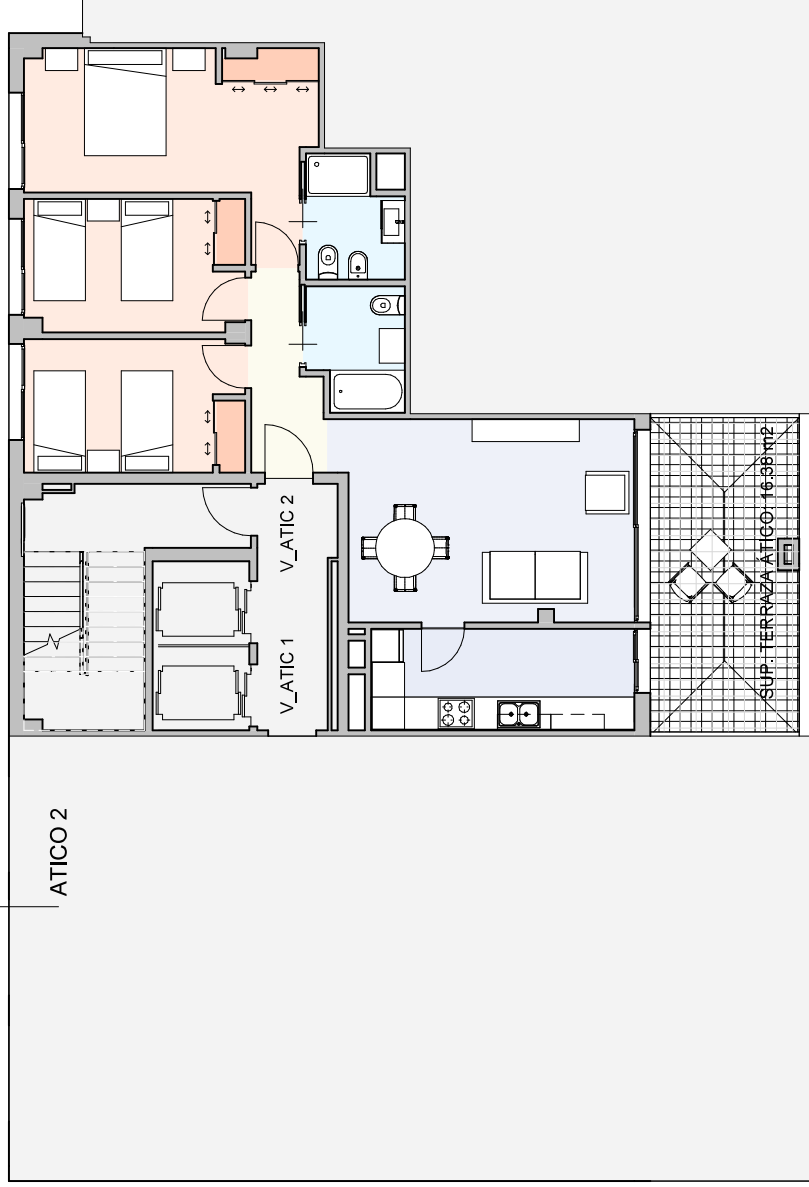

LIBERTAS

USO (tipo) Sup. útil Sup. cons. (m2)

Vivienda ATIC_2 77.98 107.82

Notación:

Sup. útil: Superficie útil interior.

Sup. cons.: Superficie construida con E. C.