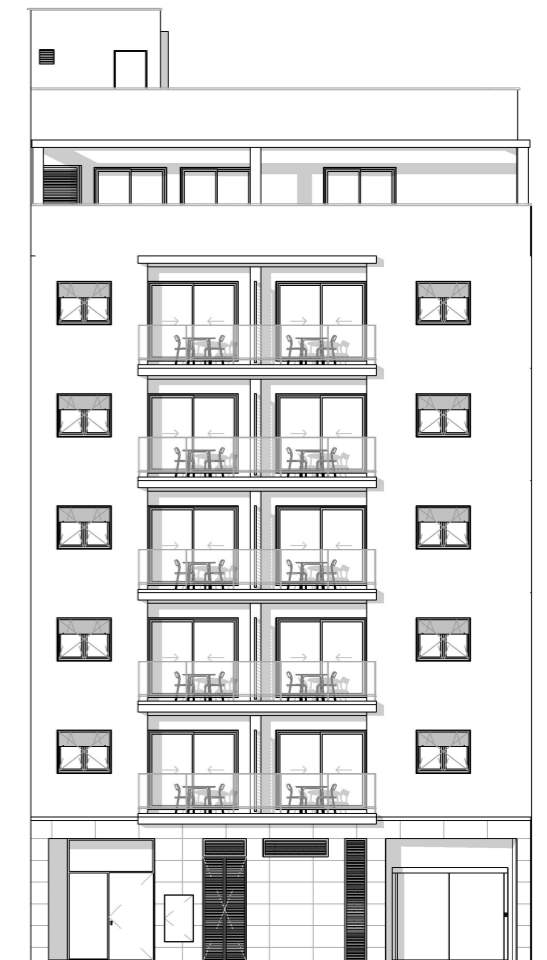

Vivienda A

Superficies Planta Primera - Vivienda A

Salón - Comedor	22.25 m ²
Distrib. 1	3.28 m ²
Distrib. 2	4.18 m ²
Habitación 1	7.40 m ²
Cocina	9.24 m ²
Habitación 2	9.60 m ²
Baño 1	3.93 m ²
Baño 2	3.83 m ²
Habitación 3	13.26 m ²
Total Sup. útiles interior	76.96 m²
Terraza	4.71 m ²
Total Sup. útiles exterior	4.71 m²
Patio Uso Privativo	36.07 m ²
Total Sup. uso privativo	36.07 m²
Total Sup. Construida	96.73 m²
Total Sup. C.E.C	126.76 m²

Escala gráfica