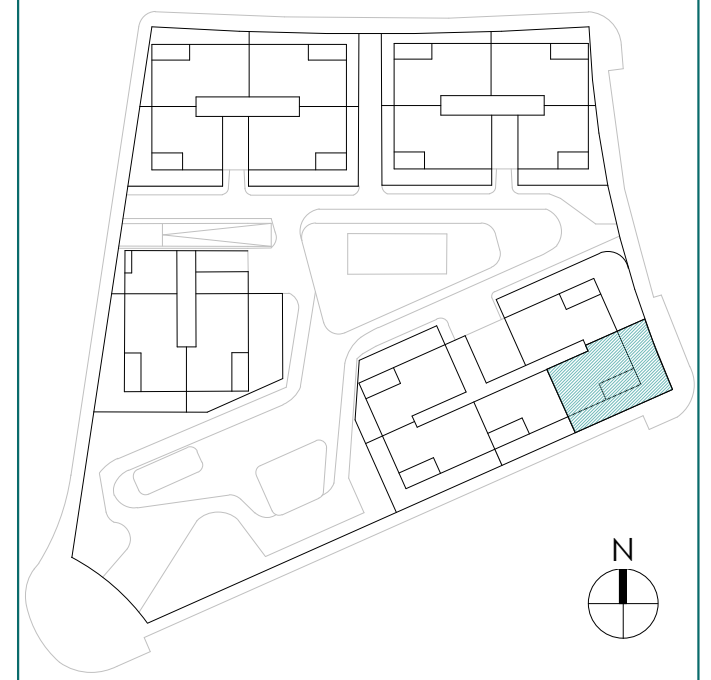

### Planta tipo

Baño 01	3,64 m <sup>2</sup>
Baño 02	3,91 m <sup>2</sup>
Dormitorio 01	10,83 m <sup>2</sup>
Dormitorio 02	8,90 m <sup>2</sup>
Salón-Comedor-Cocina	30,19 m <sup>2</sup>

**Total Sup. útiles interior** 57,53 m<sup>2</sup>

Terraza Cubierta	9,90 m <sup>2</sup>
Terraza Descubierta	59,43 m <sup>2</sup>

**Total Sup. útiles exterior** 69,33 m<sup>2</sup>

**Útil + t. cubierta + t. descubierta** 126,86 m<sup>2</sup>

**SCEC + t. cubierta + t. descubierta** 150,75 m<sup>2</sup>

ESCALA: 1/50